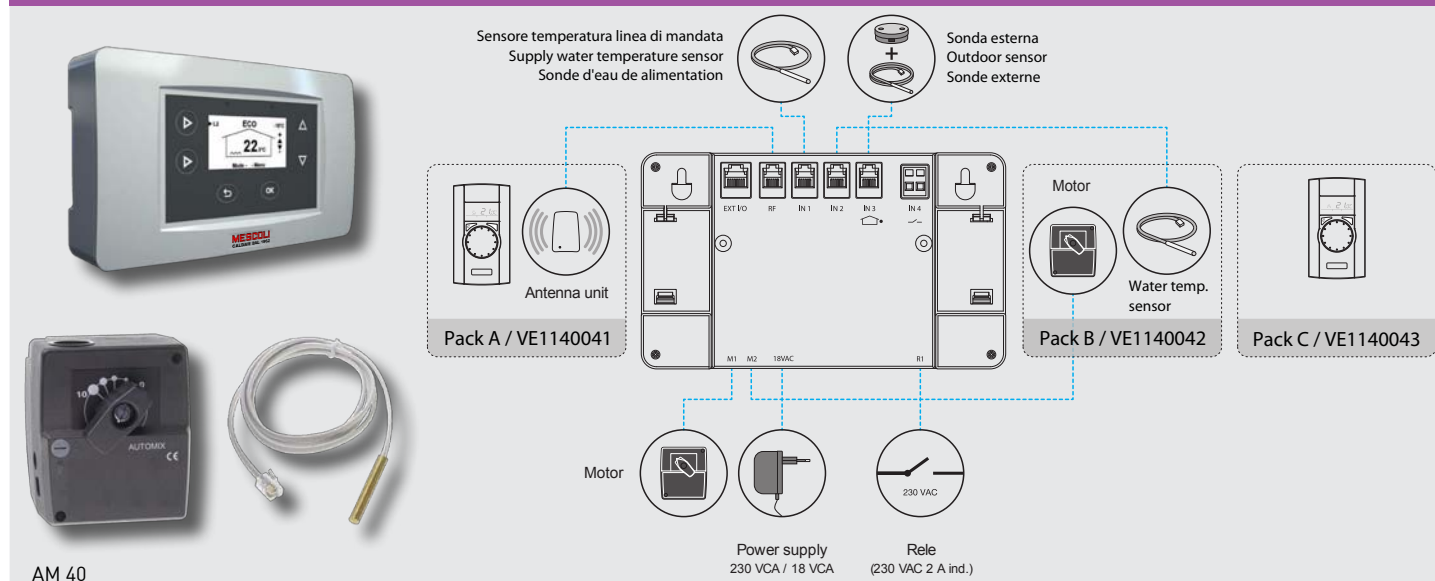

# Automix 40

Centralina climatica

Heating controller

Régulateur de chauffage

**MESCOLI**  
CALDAIE DAL 1962

La centralina climatica “AM40” regola l’impianto di riscaldamento centralizzato a circolazione d’acqua in funzione della temperatura rilevata esternamente.

## CARATTERISTICHE

La confezione del centralina climatica include un regolatore di riscaldamento standard per un singolo circuito per garantire una temperatura costante. Include accessori per il controllo di un unico circuito di riscaldamento. La centralina è dotata di connettori dedicati per il collegamento del motore esterno e della sonda di temperatura linea mandata. Facilità di installazione con istruzioni passo a passo del software. Relè di controllo, per esempio per il controllo della pompa di carico. Le temperature e le operazioni di base vengono chiaramente visualizzati sul display LCD. Gli accessori sono di facile installazione grazie alla innesti rapidi, motore secondo circuito, termostati senza fili (wireless) per specifico circuito.

## CARACTÉRISTIQUES

Le pack du régulateur de chauffage standard comprend un régulateur pour un seul circuit afin d'assurer une température constante. Comprend des accessoires pour le contrôle d'un seul circuit de chauffage. Le régulateur est doté de connecteurs dédiés au circuit du moteur externe et à la sonde d'eau d'alimentation. Installation facile grâce aux instructions pas à pas du logiciel. Relais de commande pour, par ex., la commande de la pompe de charge. Les températures et les opérations de base s'affichent clairement sur l'écran LCD. Les accessoires sont faciles à installer grâce aux raccords rapides; contrôle du circuit externe, thermostats d'ambiance sans fil et spécifiques au circuit.